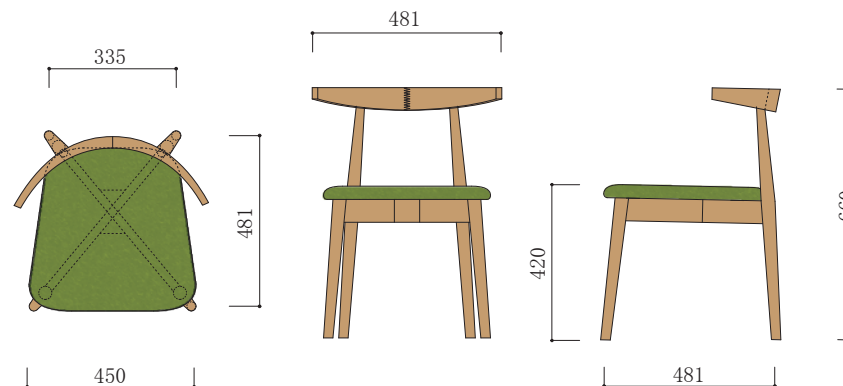

(一般) ¥36,700 [税込 ¥40,370]

[張地] Bグレード (合皮)

※別色有り

(オーナー様) ¥34,400 [税込 ¥37,840]

(一般) ¥38,200 [税込 ¥42,020]

※上記以外の張地もお選びいただけます。

R5.5 現在